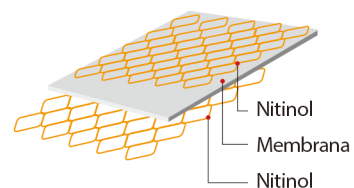

 **PRESURGY**

Tecnología exclusiva de UVENTATM

- **Membrana biocompatible de politetrafluoroetileno (PTFE)** que previene el crecimiento tumoral intra-stent y reduce la incrustación
- **Su diseño único en forma de malla** contribuye a una excelente adaptabilidad
- **Construcción en triple capa**
 - La parte exterior se fija al tejido epitelial para prevenir la migración
 - La membrana intermedia de PTFE previene el crecimiento tisular intra-stent
 - La capa interna refuerza la fuerza radial global del stent
- **Su amplitud del diámetro** permite intervenciones adicionales a través del lumen del stent
- **Marcadores radiopacos** claramente identificables para la correcta colocación del stent
- **Los stents premontados** no requieren preparación y reducen tiempos quirúrgicos

Información para realizar pedidos

Características de los Stent Ureterales de UVENTATM

| Código | Stent | | Delivery | |
|----------|---------------|---------------|---------------|--------------------|
| | Diámetro (mm) | Longitud (cm) | Contorno (Fr) | Longitud útil (cm) |
| UC0706FB | 7 | 6 | 9 | 70 |
| UC0707FB | | 7 | | |
| UC0708FB | | 8 | | |
| UC0709FB | | 9 | | |
| UC0710FB | | 10 | | |
| UC0711FB | | 11 | | |
| UC0712FB | | 12 | | |
| UC0714FB | | 14 | 10 | |
| UC0716FB | | 16 | | |
| UC0718FB | | 18 | | |
| UC0720FB | 20 | | | |
| UC0806FB | 8 | 6 | | |
| UC0807FB | | 7 | | |
| UC0808FB | | 8 | | |
| UC0809FB | | 9 | | |
| UC0810FB | | 10 | | |
| UC0811FB | | 11 | | |
| UC0812FB | | 12 | | |
| UC0814FB | | 14 | 10 | |
| UC0816FB | | 16 | | |
| UC0818FB | | 18 | | |
| UC0820FB | 20 | | | |
| UC1006FB | 10 | 6 | | 9 |
| UC1007FB | | 7 | | |
| UC1008FB | | 8 | | |
| UC1009FB | | 9 | | |
| UC1010FB | | 10 | | |
| UC1011FB | | 11 | | |
| UC1012FB | | 12 | | |
| UC1014FB | | 14 | 10 | |
| UC1016FB | | 16 | | |
| UC1018FB | | 18 | | |
| UC1020FB | 20 | | | |